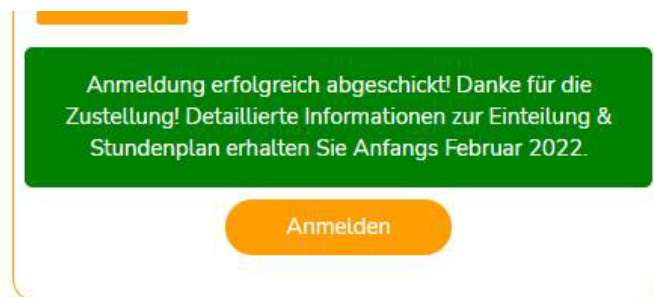

### ➤ Ricevo un messaggio di errore

Se il browser Safari non funziona, passare a Chrome, Firefox o Edge.

- Se l'errore si ripresenta, inviare uno Screenshot a: [talentscouting@dancesuisse.ch](mailto:talentscouting@dancesuisse.ch)

### ➤ Non sono sicuro che la mia iscrizione sia arrivata

Dopo l'avvenuta registrazione, sul sito web apparirà una barra verde (come in immagine). Riceverete in seguito un email di conferma **all'indirizzo email inserito nel modulo**. Se si inserisce più di un indirizzo, separarli con un punto (;). Non utilizzare una barra (/).

*Esempio della barra verde:*